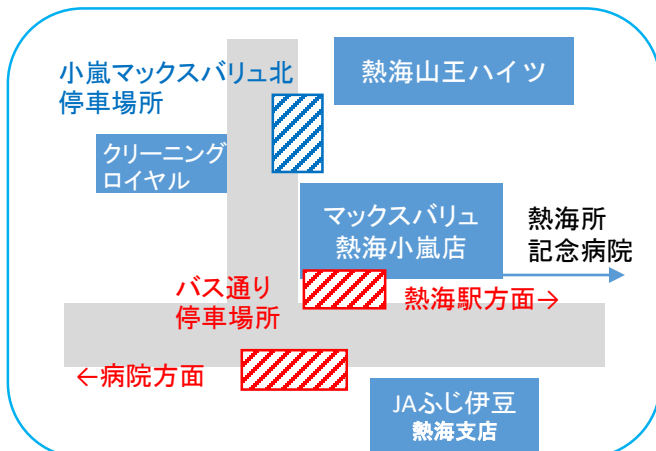

熱海 海の見える病院 送迎バス 停留場所

熱海駅 ※熱海駅は時間によって停車場所が変わりますのでご注意ください。

7時～9時台 及び 17時以降の運行送迎バスは下記の場所に停車します。

10時～16時台の運行送迎バスは下記の場所となります。(15時台は特に混雑しています)

来宮駅

熱海所記念病院

小嵐マックスバリュ北&バス通り

玄岳橋&ベスト電器前