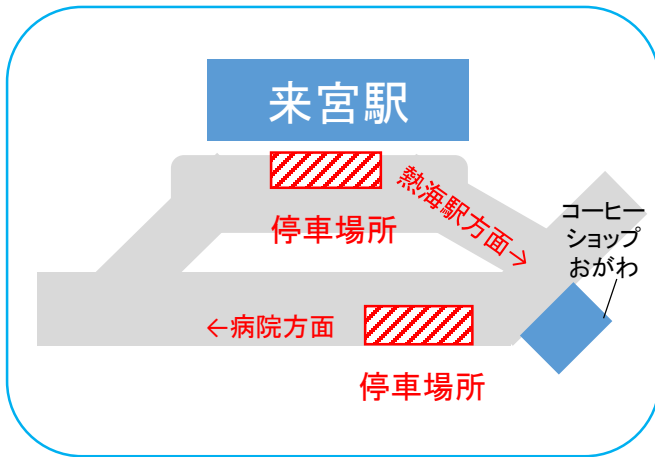

熱海 海の見える病院 送迎バス 停留場所

熱海駅 ※熱海駅は時間によって停車場所が変わりますのでご注意ください。

7時～9時台 及び 17時以降の運行送迎バスは下記の場所に停車します。

10時～16時台の運行送迎バスは下記の場所となります。(15時台は特に混雑しています)

来宮駅

熱海所記念病院

小嵐マックスバリュ北&バス通り

玄岳橋&ベスト電器前