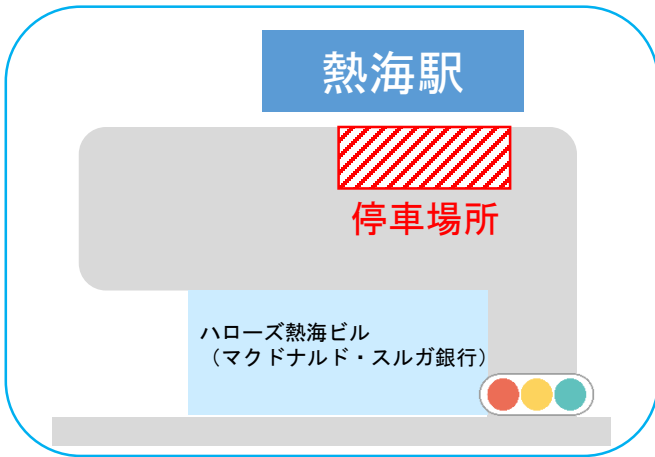

熱海 海の見える病院 送迎バス 停留場所

熱海駅 ※熱海駅は時間によって停車場所が変わりますのでご注意ください。

7時～9時台 及び 17時以降の運行送迎バスは下記の場所に停車します。

10時～16時台の運行送迎バスは下記の場所となります。(15時台は特に混雑しています)

来宮駅

熱海所記念病院

小嵐マックスバリュ北&バス通り

玄岳橋&ベスト電器前