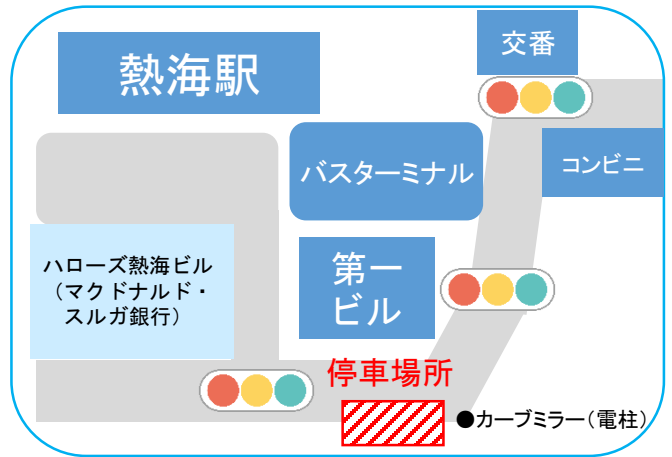

熱海 海の見える病院 送迎バス 停留場所

熱海駅 ※熱海駅は時間によって停車場所が変わりますのでご注意ください。

7時～9時台 及び 17時以降の運行送迎バスは下記の場所に停車します。

10時～16時台の運行送迎バスは下記の場所となります。(15時台は特に混雑しています)

来宮駅

熱海所記念病院

小嵐マックスバリュ北&バス通り

玄岳橋&ベスト電器前