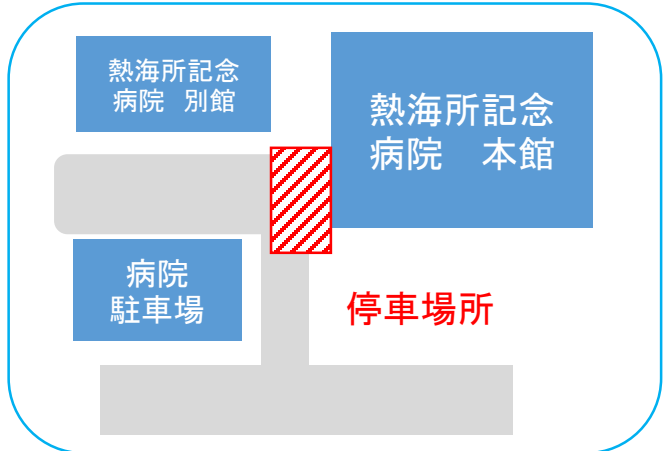

熱海 海の見える病院 送迎バス 停留場所

熱海駅 ※熱海駅は時間によって停車場所が変わりますのでご注意ください。

7時～9時台 及び 17時以降の運行送迎バスは下記の場所に停車します。

10時～16時台の運行送迎バスは下記の場所となります。(15時台は特に混雑しています)

来宮駅

熱海所記念病院

小嵐マックスバリュ北&バス通り

玄岳橋&ベスト電器前