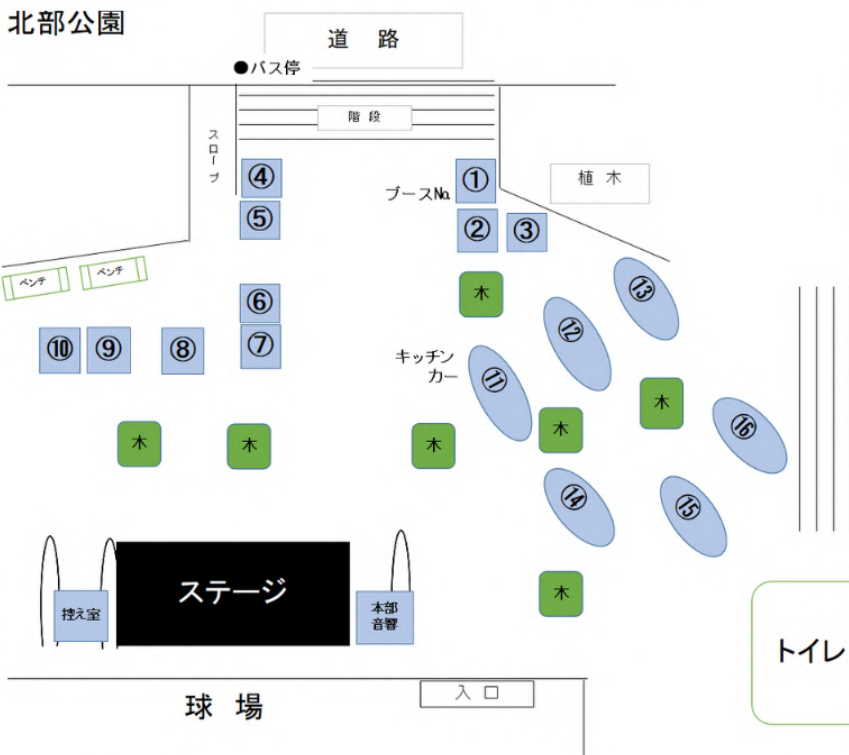

地元公園でピクニックしましょ♪ レジャーシート持って来てね

ステージタイムテーブル

MC☆しゅん

北部公園

11:00-11:15	【マナフラ】 フラダンス
11:30-12:00	【さぼり場ウクレレ倶楽部】 ウクレレ演奏
12:15-12:45	【TMG】 選手トークコーナー
13:00-13:30	【みんなのうたステージ】 自由参加！みんなで盛り上げよう♪
13:45-14:15	【テアオーラ】 タヒチアンダンス
14:30-15:00	【STUDIO DOG!!】 ストリートダンス
15:15-15:45	【キョン☆ミチ】 幼馴染で歌ってます♪

★とめきちお掃除隊も来るよ!★

ブースNo.

- ①【西部ソフト】すいとん、お汁粉
- ②【セイカン食堂】貝たくさんさんのベトナム風焼きそば、温かい飲み物
- ③【生活クラブ生協・川口センター】生活クラブの品物の試飲、試食、販売、加入案内
- ④【れんこん】市内各イベントで毎回完売の熱々モツ煮込み、揚げたて鶏のから揚げ
- ⑤【natural cafe 檜の森】ヴィーガンドーナツ、オーガニックコーヒー、カフェラテ
- ⑥【KomekoStory】米粉100パン、米粉スイーツ、米粉豆乳チャウダー
- ⑦【戸田中央メディカルケアグループ】健康ブース
- ⑧【studio f】大人からお子様までどなたでも簡単チョコレートアートワークショップ
- ⑨⑩【ハンドメイドショップflagsflag】

【ご協力のお願い】各自、ゴミのお持ち帰りのご協力をお願いいたします。

球場スタンドで
食べながら
ソフトボール教室を
見学できます♪

Toda Loco Picnic♪

戸田中央メディックス埼玉

は、29の病院や6つの介護老人保健施設など合計で約120の事業所を首都圏に展開する戸田中央メディカルケアグループ(略してTMG)の病院同士の親睦とチームワークづくりを目的として1976年に創部されました。

2022年から日本最高峰の女子ソフトボールリーグであるJDリーグに加盟し、これまで以上に戸田市をはじめとする埼玉県との連携を強化し、地域に密着したチームとして活動してまいります。